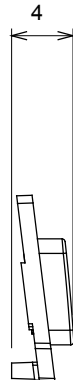

Eine umfangreiche Baureihe von Steuergeräten, Netzteilsteckdosen (gemäß nationalen und internationalen Normen), Signalaufnehmern, Klimaregelung, Komfortmanagement, technischer Alarmierung, Notbeleuchtung. Die modularen ChoruSmart-Geräte sind in fünf Farben verfügbar: glänzend Weiß, Satinweiß, Naturbeige, Satinschwarz und lackiertes Titan sowie in verschiedenen Größen von 1/2, 1, 2 und 3 Modulen. Dank der Montagehalterungen für rechteckige, quadratische und runde Dosen lassen sich vielzählige Kombinationen mit den Abdeckrahmen der ChoruSmarts-Baureihe erstellen.

Kategorie	Austauschbares Symbol	Typ	Beleuchtbar
Farbe	Transparent	Norm	EN 60669-1
Kugeldruckprüfung	125 °C	Glühdrahtprüfung	850 °C
Geeignet für	SERVICE ALLGEMEIN	Symbol	Dimmer dunkler
Material	Technopolymer	Electrocod	0130

Abmessungen

Technische Symbole

Normen / Richtlinien