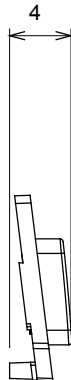

Eine umfangreiche Baureihe von Steuergeräten, Netzteilsteckdosen (gemäß nationalen und internationalen Normen), Signalaufnehmern, Klimaregelung, Komfortmanagement, technischer Alarmierung, Notbeleuchtung. Die modularen ChoruSmart-Geräte sind in fünf Farben verfügbar: glänzend Weiß, Satinweiß, Naturbeige, Satinschwarz und lackiertes Titan sowie in verschiedenen Größen von 1/2, 1, 2 und 3 Modulen. Dank der Montagehalterungen für rechteckige, quadratische und runde Dosen lassen sich vielzählige Kombinationen mit den Abdeckrahmen der ChoruSmarts-Baureihe erstellen.

Kategorie	Austauschbares Symbol	Typ	Beleuchtbar
Farbe	Transparent	Norm	EN 60669-1
Kugeldruckprüfung	125 °C	Glühdrahtprüfung	850 °C
Geeignet für	SERVICE ALLGEMEIN	Symbol	Alarm
Material	Technopolymer	Electrocod	0130

### Abmessungen

### Technische Symbole