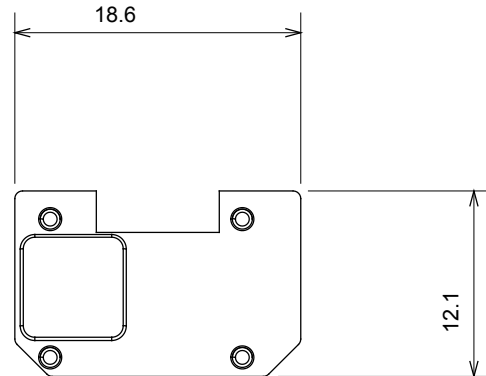

Eine umfangreiche Baureihe von Steuergeräten, Netzteilsteckdosen (gemäß nationalen und internationalen Normen), Signalaufnehmern, Klimaregelung, Komfortmanagement, technischer Alarmierung, Notbeleuchtung. Die modularen ChoruSmart-Geräte sind in fünf Farben verfügbar: glänzend Weiß, Satinweiß, Naturbeige, Satinschwarz und lackiertes Titan sowie in verschiedenen Größen von 1/2, 1, 2 und 3 Modulen. Dank der Montagehalterungen für rechteckige, quadratische und runde Dosen lassen sich vielzählige Kombinationen mit den Abdeckrahmen der ChoruSmarts-Baureihe erstellen.

Kategorie	Austauschbares Symbol	Typ	Beleuchtbar
Farbe	Transparent	Norm	EN 60669-1
Kugeldruckprüfung	125 °C	Glühdrahtprüfung	850 °C
Geeignet für	SERVICE ALLGEMEIN	Symbol	Alarm
Material	Technopolymer	Electrocod	0130

### Abmessungen