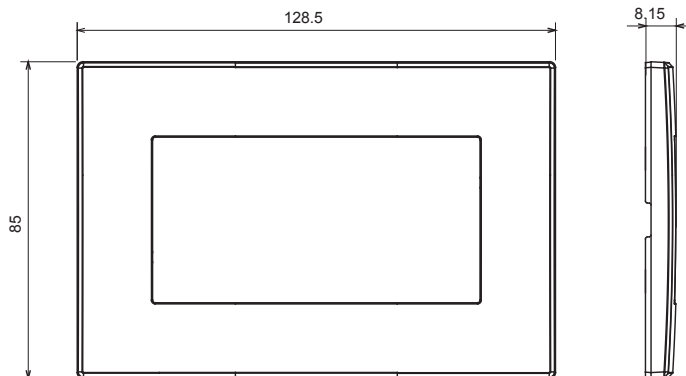

Serie für den Wohnbereich, die für die Installation auf runden und quadratischen Dosen geeignet ist und sich durch ein elegantes Aussehen und klassische Formen auszeichnet. Die Rahmen aus Technopolymer in sieben Farben und mit verschiedenen Modularitäten, von 1 bis 5fach, können sowohl in horizontaler als auch in vertikaler Position installiert werden. Die Serie, die um einen Kern von Monoblock-Geräten herum entwickelt wurde, ist in zwei Farben erhältlich: Weiß und Elfenbein, beide mit glänzender Oberfläche. Erweiterbar mit den modularen Geräten ChorusSmart.

Kategorie	Abdeckrahmen	Farbe	Hanf
Material	Technopolymer	Oberfläche	Glänzend
Beschreibung	Doppelt	Glühdrahtprüfung	650 °C
Kugeldruckprüfung	70 °C	Norm	EN 60669-1

### Abmessungen