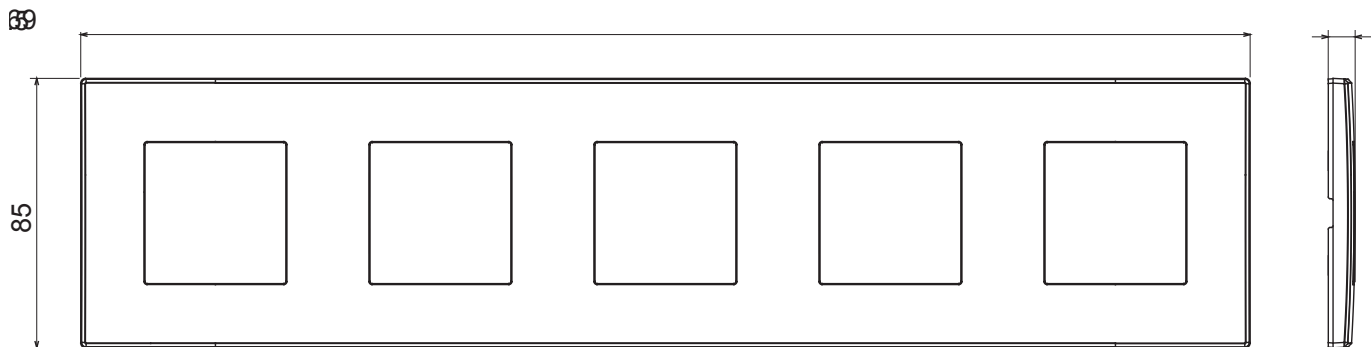

Serie für den Wohnbereich, die für die Installation auf runden und quadratischen Dosen geeignet ist und sich durch ein elegantes Aussehen und klassische Formen auszeichnet. Die Rahmen aus Technopolymer in sieben Farben und mit verschiedenen Modularitäten, von 1 bis 5fach, können sowohl in horizontaler als auch in vertikaler Position installiert werden. Die Serie, die um einen Kern von Monoblock-Geräten herum entwickelt wurde, ist in zwei Farben erhältlich: Weiß und Elfenbein, beide mit glänzender Oberfläche. Erweiterbar mit den modularen Geräten ChorusSmart.

Kategorie	Abdeckrahmen	Farbe	Hanf
Material	Technopolymer	Oberfläche	Glänzend
Beschreibung	5 Einsätze	Typ	Horizontal/Vertikal
Abstand	71 mm	Glühdrahtprüfung	650 °C
Kugeldruckprüfung	70 °C	Norm	EN 60669-1

Abmessungen

Technische Symbole

Normen / Richtlinien