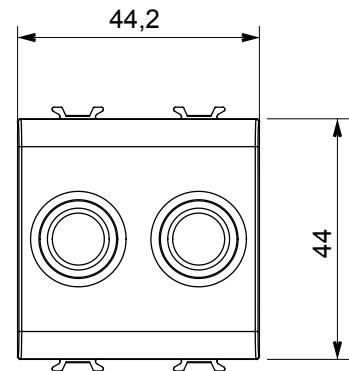

Kategorie	TV-SAT Dose	Beschreibung	Direkt
Farbe	Cremeweiss	Dämpfungswerte	0 dB
Datendosen	TV-SAT	Norm	EN 60728-4; IEC 61169-2; IEC 61169-24
Anzahl Module	2	Kabelfixierung	Mit Schrauben
Gehäuse	Zamak-Metallkörper aus Druckguss	Material	Technopolymer

Abmessungen

Normen / Richtlinien