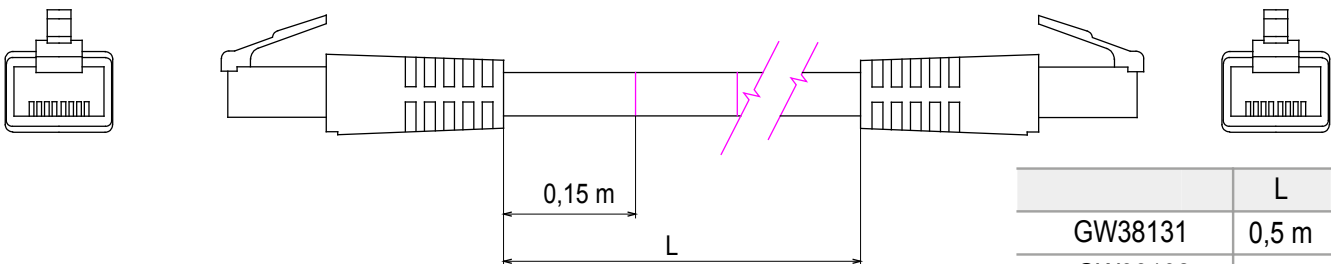

Komplettsystem für den Anschluss und die Verteilung von LAN-Netzen in Wohn- und Zweckbauten. Die Baureihe umfasst LWL-Lösungen, Panels, Schränke und Komponenten für die Kupferverkabelung. Für die Verkabelung von Kupfernetzwerken bietet Data Center RJ45-Anschlüsse sowie HDMI- und USB-Koppler für Gewiss Schalterprogramme, Patchkabel sowie UTP- und FTP-Kabel, die Installationsflexibilität und einfache Verkabelung bieten.

Kategorie	Patchkabel	Beschreibung	RJ45 - RJ45
Kategorie	6	Typ Kabel	UTP 24 AWG
System	UTP	Kabellänge	1 m
Farbe	Grau	Electrocod	2972

### Abmessungen

	L
GW38131	0,5 m
GW38132	1 m
GW38133	2 m