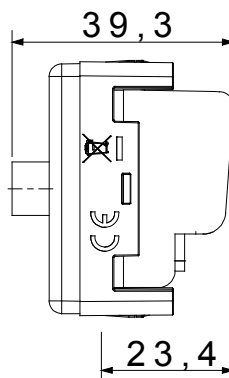

Kategorie	TV-SAT Dose	Beschreibung	Durchgangsdose
Typ	-	Farbe	Schwarz
Dämpfungswerte	5 dB	Frequenz	5-2400 MHz
Schirmung	Klasse A	Für Verbinder Typ	F-Buchse
Norm	EN 60728-4; IEC 61169-24	Anz. SYSTEM Module	1
Kabelfixierung	Mit Schrauben	Gehäuse	Zamak-Metallkörper aus Druckguss
Material	Technopolymer	Electrocod	0131

Abmessungen

Normen / Richtlinien