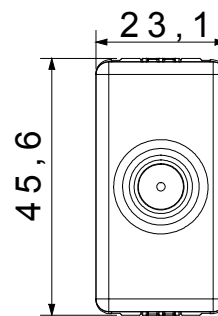

Kategorie	TV-SAT Dose	Beschreibung	Durchgangsdose
Typ	-	Farbe	Schwarz
Dämpfungswerte	5 dB	Frequenz	5-2400 MHz
Schirmung	Klasse A	Für Verbinder Typ	F-Buchse
Norm	EN 60728-4; IEC 61169-24	Anz. SYSTEM Module	1
Kabelfixierung	Mit Schrauben	Gehäuse	Zamak-Metallkörper aus Druckguss
Material	Technopolymer	Electrocod	0131

Abmessungen

Normen / Richtlinien