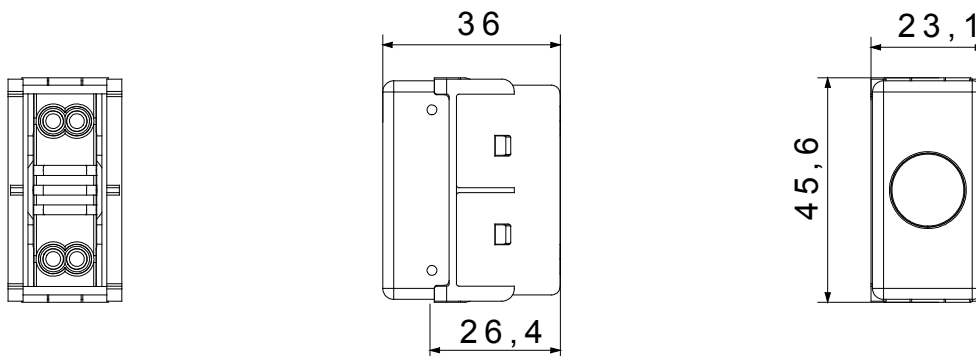

Die modularen Geräte von System ermöglichen eine unendliche Kombination von Schaltgeräten und Rahmen, dank einer kompletten Palette, die alle Design-, Funktions- und Installationsanforderungen abdeckt. Farbe und Ausstattung: glänzendes Weiß, hell und vielseitig. Ideal für Unterputzlösungen (für rechteckige oder quadratische Dosen), Aufputzlösungen und Sonderanwendungen. Das Sortiment umfasst Steuereinheiten, Steckdosen, Schalter, Anzeigen, Steckverbinder und Geräte für die Kontrolle, die Sicherheit und den Komfort im Haus. Das Material wird ohne Lampe geliefert. Kompatible Lampe: Kolbenlampe S6x31mm und S6.3x28mm (max 2W)

Diffusor Typ	Flach	Kalotte Farbe	Hellblau
Kalotte Bedeutung	Spezifisch	Lampen-anschluss	Soffittenlampe
Norm	EN 62094-1	Farbe	Weiss
Anz. SYSTEM Module	1	Material	Technopolymer
Electrocod	0132		

Abmessungen