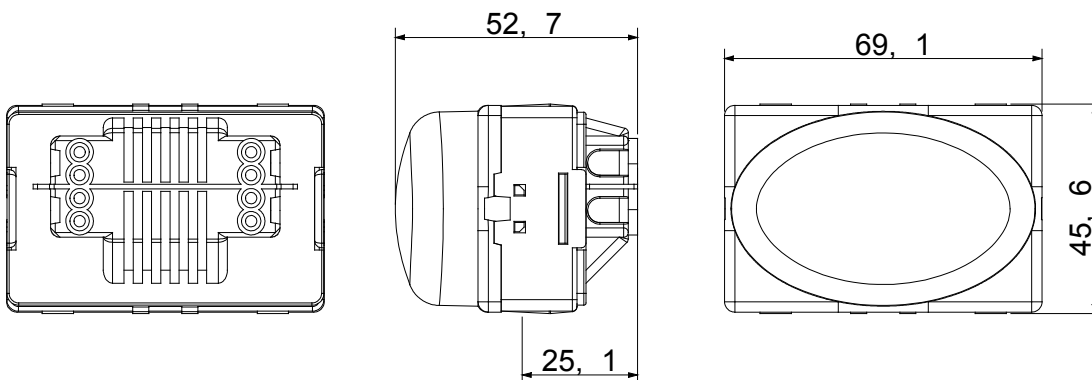

Kalotte Farbe	Rot	Lampen-anschluss	Soffittenlampe S6x36 mm
Anz. SYSTEM Module	3	Kategorie	System
Typ	Signalisierung	Farbe	Weiss
Beschreibung	Hervorstehende Treppenstufenleuchte	Anschlussklemmen	Mit Schrauben
Norm	EN 62094-1		

### Abmessungen