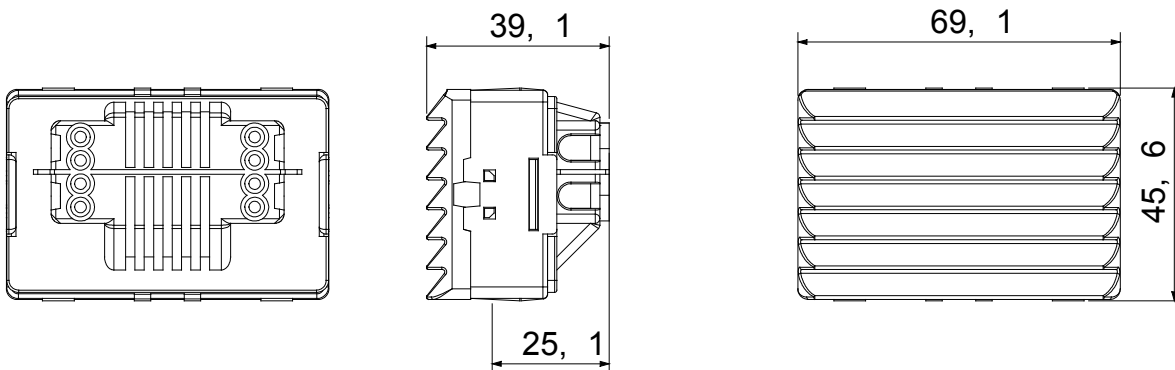

Kalotte Farbe	Hellblau	Lampen-anschluss	Soffittenlampe S6x36 mm
Anz. SYSTEM Module	3	Kategorie	System
Typ	Signalisierung	Farbe	Weiss
Beschreibung	Treppenstufenleuchte	Anschlussklemmen	Mit Schrauben
Norm	EN 62094-1		

Abmessungen

Normen / Richtlinien