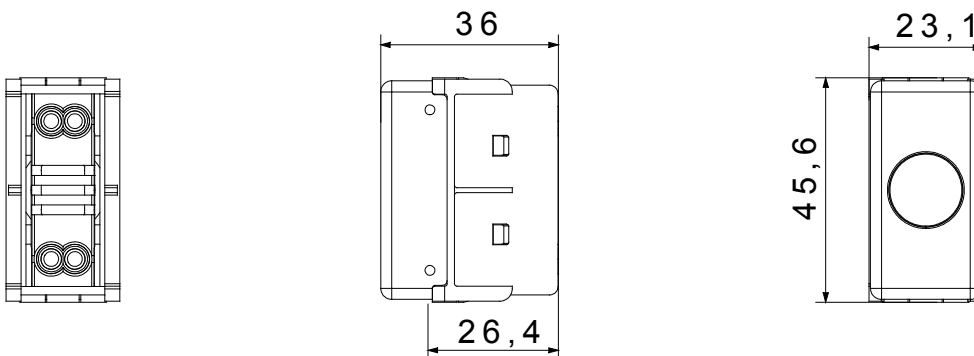

Die modularen Geräte von System ermöglichen eine unendliche Kombination von Schaltgeräten und Rahmen, dank einer kompletten Palette, die alle Design-, Funktions- und Installationsanforderungen abdeckt. Farbe und Ausstattung: glänzendes Weiß, hell und vielseitig. Ideal für Unterputzlösungen (für rechteckige oder quadratische Dosen), Aufputzlösungen und Sonderanwendungen. Das Sortiment umfasst Steuereinheiten, Steckdosen, Schalter, Anzeigen, Steckverbinder und Geräte für die Kontrolle, die Sicherheit und den Komfort im Haus. Das Material wird ohne Lampe geliefert. Kompatible Lampe: Kolbenlampe S6x31mm und S6.3x28mm (max 2W)

Diffusor Typ	Flach	Kalotte Farbe	Transparent
Kalotte Bedeutung	Neutral	Lampen-anschluss	Soffittenlampe
Norm	EN 62094-1	Farbe	Weiss
Anz. SYSTEM Module	1	Material	Technopolymer
Electrocod	0132		

Abmessungen