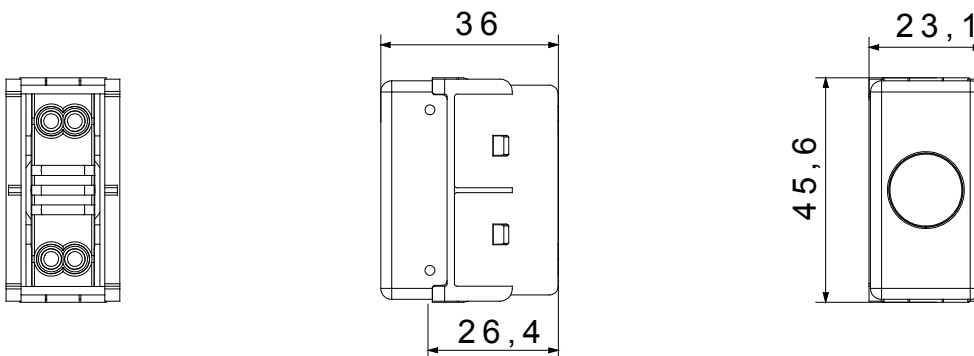

Die modularen Geräte von System ermöglichen eine unendliche Kombination von Schaltgeräten und Rahmen, dank einer kompletten Palette, die alle Design-, Funktions- und Installationsanforderungen abdeckt. Farbe und Ausstattung: glänzendes Weiß, hell und vielseitig. Ideal für Unterputzlösungen (für rechteckige oder quadratische Dosen), Aufputzlösungen und Sonderanwendungen. Das Sortiment umfasst Steuereinheiten, Steckdosen, Schalter, Anzeigen, Steckverbinder und Geräte für die Kontrolle, die Sicherheit und den Komfort im Haus. Das Material wird ohne Lampe geliefert. Kompatible Lampe: Kolbenlampe S6x31mm und S6.3x28mm (max 2W)

Diffusor Typ	Flach	Kalotte Farbe	Gelb
Kalotte Bedeutung	Achtung	Lampen-anschluss	Soffittenlampe
Norm	EN 62094-1	Farbe	Weiss
Anz. SYSTEM Module	1	Material	Technopolymer
Electrocod	0132		

Abmessungen

Normen / Richtlinien