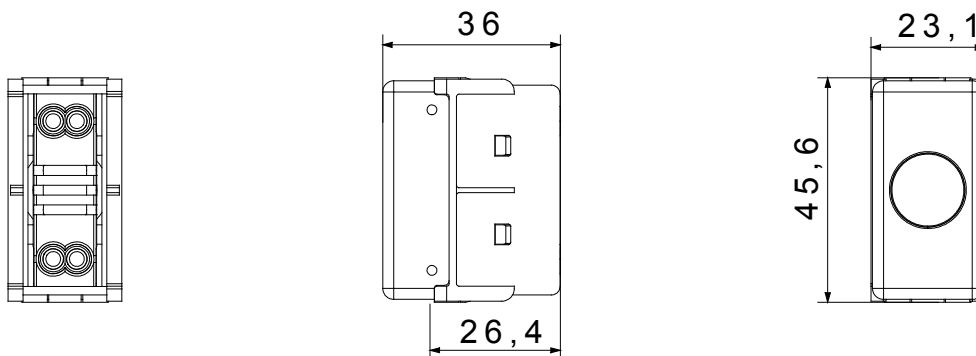

Die modularen Geräte von System ermöglichen eine unendliche Kombination von Schaltgeräten und Rahmen, dank einer kompletten Palette, die alle Design-, Funktions- und Installationsanforderungen abdeckt. Farbe und Ausstattung: glänzendes Weiß, hell und vielseitig. Ideal für Unterputzlösungen (für rechteckige oder quadratische Dosen), Aufputzlösungen und Sonderanwendungen. Das Sortiment umfasst Steuereinheiten, Steckdosen, Schalter, Anzeigen, Steckverbinder und Geräte für die Kontrolle, die Sicherheit und den Komfort im Haus. Das Material wird ohne Lampe geliefert. Kompatible Lampe: Kolbenlampe S6x31mm und S6.3x28mm (max 2W)

Diffusor Typ	Flach	Kalotte Farbe	Grün
Kalotte Bedeutung	Sicherheit	Lampen-anschluss	Soffittenlampe
Norm	EN 62094-1	Farbe	Weiss
Anz. SYSTEM Module	1	Material	Technopolymer
Electrocod	0132		

Abmessungen

Normen / Richtlinien