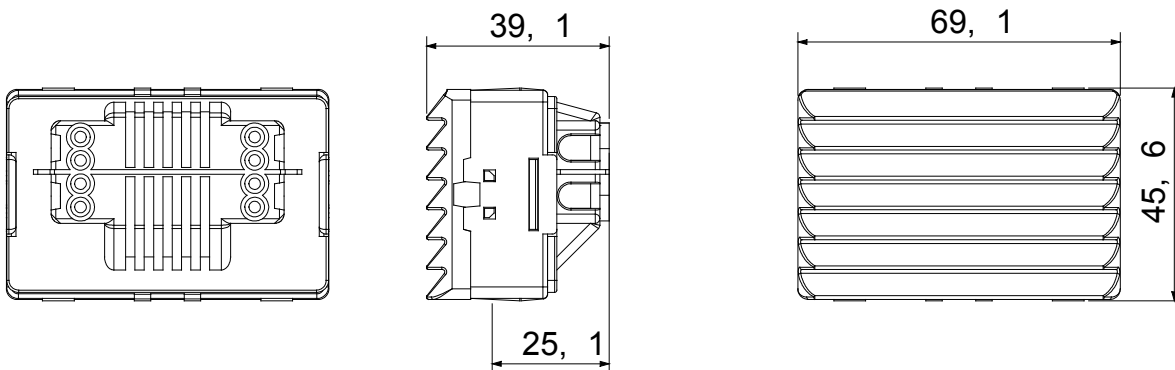

Kalotte Farbe	Opal	Lampen-anschluss	Soffittenlampe S6x36 mm
Anz. SYSTEM Module	3	Kategorie	System
Typ	Signalisierung	Farbe	Weiss
Beschreibung	Treppenstufenleuchte	Anschlussklemmen	Mit Schrauben
Norm	EN 62094-1		

### Abmessungen