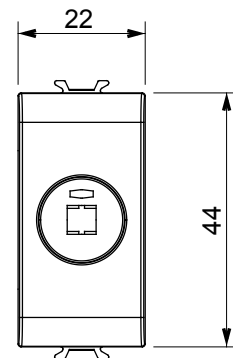

Kategorie	Buchse	Beschreibung	Für Lautsprecher
Farbe	Glänzend Titan	Norm	Steckdose DIN 41529
Anzahl Module	1	Electrocod	3720
Material	Technopolymer		

Abmessungen

Normen / Richtlinien