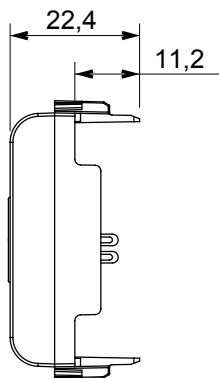

Eine umfangreiche Baureihe von Steuergeräten, Netzteilsteckdosen (gemäß nationalen und internationalen Normen), Signalaufnehmern, Klimaregelung, Komfortmanagement, technischer Alarmierung, Notbeleuchtung. Die modularen ChoruSmart-Geräte sind in fünf Farben verfügbar: glänzend Weiß, Satinweiß, Naturbeige, Satinschwarz und lackiertes Titan sowie in verschiedenen Größen von 1/2, 1, 2 und 3 Modulen. Dank der Montagehalterungen für rechteckige, quadratische und runde Dosen lassen sich vielzählige Kombinationen mit den Abdeckrahmen der ChoruSmarts-Baureihe erstellen.

Kategorie	Buchse	Beschreibung	Für Lautsprecher
Farbe	Glänzend Titan	Norm	Steckdose DIN 41529
Anzahl Module	1	Electrocod	3720
Material	Technopolymer		

Abmessungen

Normen / Richtlinien