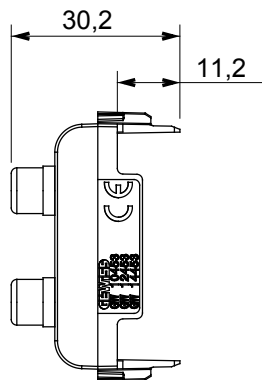

Eine umfangreiche Baureihe von Steuergeräten, Netzteilsteckdosen (gemäß nationalen und internationalen Normen), Signalaufnehmern, Klimaregelung, Komfortmanagement, technischer Alarmierung, Notbeleuchtung. Die modularen ChoruSmart-Geräte sind in fünf Farben verfügbar: glänzend Weiß, Satinweiß, Naturbeige, Satinschwarz und lackiertes Titan sowie in verschiedenen Größen von 1/2, 1, 2 und 3 Modulen. Dank der Montagehalterungen für rechteckige, quadratische und runde Dosen lassen sich vielzählige Kombinationen mit den Abdeckrahmen der ChoruSmarts-Baureihe erstellen.

Kategorie	Buchse	Beschreibung	Doppelt RCA
Farbe	Glänzend Titan	Norm	EN 60958-3
Anzahl Module	1	Electrocod	3720
Material	Technopolymer		

### Abmessungen