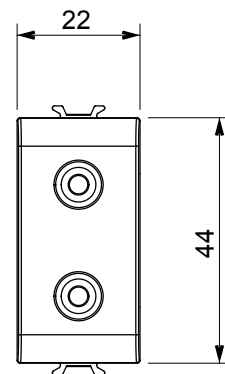

Kategorie	Buchse	Beschreibung	Doppelt RCA
Farbe	Glänzend Titan	Norm	EN 60958-3
Anzahl Module	1	Electrocod	3720
Material	Technopolymer		

### Abmessungen