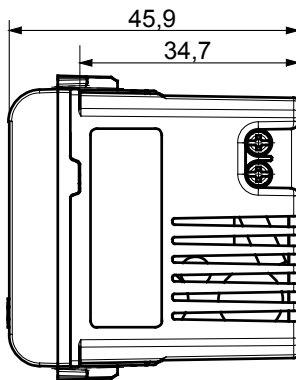

Eine umfangreiche Baureihe von Steuergeräten, Netzteilsteckdosen (gemäß nationalen und internationalen Normen), Signalaufnehmern, Klimaregelung, Komfortmanagement, technischer Alarmierung, Notbeleuchtung. Die modularen ChoruSmart-Geräte sind in fünf Farben verfügbar: glänzend Weiß, Satinweiß, Naturbeige, Satinschwarz und lackiertes Titan sowie in verschiedenen Größen von 1/2, 1, 2 und 3 Modulen. Dank der Montagehalterungen für rechteckige, quadratische und runde Dosen lassen sich vielzählige Kombinationen mit den Abdeckrahmen der ChoruSmarts-Baureihe erstellen.

Kategorie	USB Ladegerät	Farbe	Glänzend Titan
Versorgungs- spannung	100 ÷ 240 V ac - 50/60 Hz	Norm	IEC 62368-1:2018; EN 61000-6-1; EN 61000-6-3
Anschlussklemmen	Mit Schrauben	Anschluss feindrätig (mm²)	min. 1 - max. 1,5 mm2
Anschluss massiv (mm²)	min. 1 - max. 1,5 mm2	Material	Technopolymer
Electrocod	0144		

Abmessungen

Normen / Richtlinien