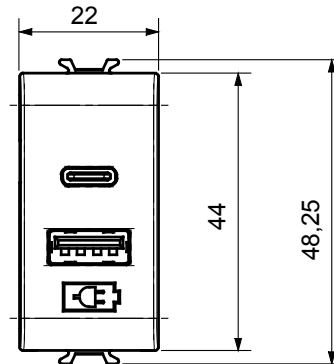

Kategorie	USB Ladegerät	Farbe	Glänzend Titan
Versorgungs- spannung	100 ÷ 240 V ac - 50/60 Hz	Norm	IEC 62368-1:2018; EN 61000-6-1; EN 61000-6-3
Anschlussklemmen	Mit Schrauben	Anschluss feindrätig (mm²)	min. 1 - max. 1,5 mm2
Anschluss massiv (mm²)	min. 1 - max. 1,5 mm2	Material	Technopolymer
Electrocod	0144		

Abmessungen

Normen / Richtlinien