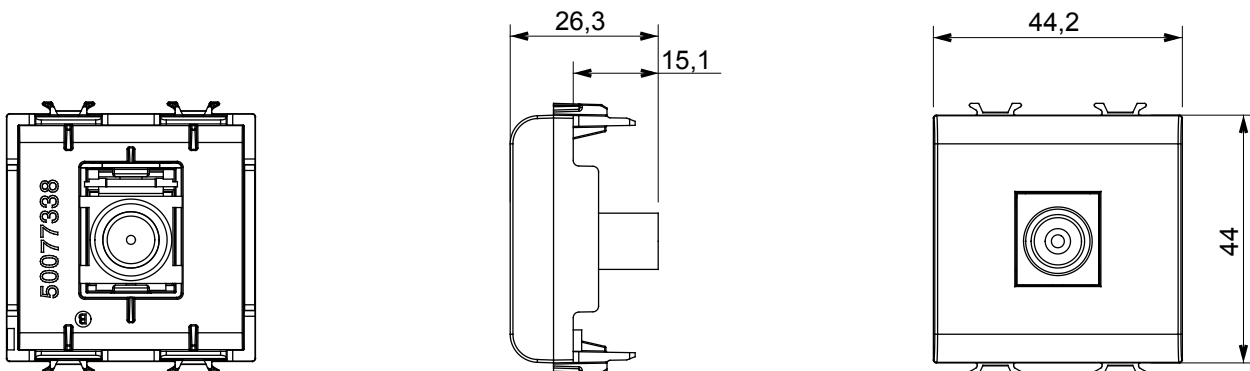

Eine umfangreiche Baureihe von Steuergeräten, Netzteilsteckdosen (gemäß nationalen und internationalen Normen), Signalaufnehmern, Klimaregelung, Komfortmanagement, technischer Alarmierung, Notbeleuchtung. Die modularen ChoruSmart-Geräte sind in fünf Farben verfügbar: glänzend Weiß, Satinweiß, Naturbeige, Satinschwarz und lackiertes Titan sowie in verschiedenen Größen von 1/2, 1, 2 und 3 Modulen. Dank der Montagehalterungen für rechteckige, quadratische und runde Dosen lassen sich vielzählige Kombinationen mit den Abdeckrahmen der ChoruSmarts-Baureihe erstellen.

Kategorie	TV Dose	Beschreibung	Direkt
Farbe	Glänzend Titan	Dämpfungswerte	0 dB
Frequenz	5-2400 MHz	Schirmung	Klasse A
Für Verbinder Typ	IEC-Stecker	Norm	IEC 61169-2
Anzahl Module	2	Kabelfixierung	Druckbefestigung
Gehäuse	Kunststoffkörper	Electrocod	0131
Material	Technopolymer		

Abmessungen

Normen / Richtlinien