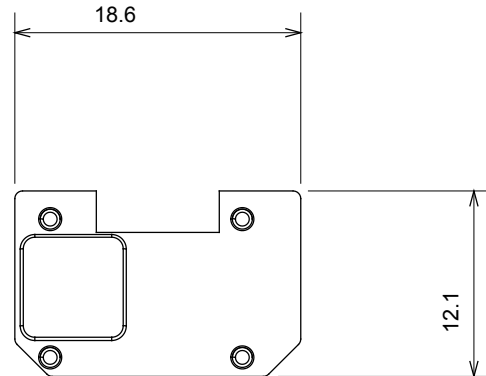

Eine umfangreiche Baureihe von Steuergeräten, Netzteilsteckdosen (gemäß nationalen und internationalen Normen), Signalaufnehmern, Klimaregelung, Komfortmanagement, technischer Alarmierung, Notbeleuchtung. Die modularen ChoruSmart-Geräte sind in fünf Farben verfügbar: glänzend Weiß, Satinweiß, Naturbeige, Satinschwarz und lackiertes Titan sowie in verschiedenen Größen von 1/2, 1, 2 und 3 Modulen. Dank der Montagehalterungen für rechteckige, quadratische und runde Dosen lassen sich vielzählige Kombinationen mit den Abdeckrahmen der ChoruSmarts-Baureihe erstellen.

Kategorie	Austauschbares Symbol	Typ	Beleuchtbar
Farbe	Transparent	Norm	EN 60669-1
Kugeldruckprüfung	125 °C	Glühdrahtprüfung	850 °C
Geeignet für	SERVICE ALLGEMEIN	Symbol	Klingel
Material	Technopolymer	Electrocod	0130

Abmessungen

Technische Symbole

Normen / Richtlinien