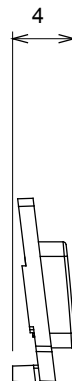

Eine umfangreiche Baureihe von Steuergeräten, Netzteilsteckdosen (gemäß nationalen und internationalen Normen), Signalaufnehmern, Klimaregelung, Komfortmanagement, technischer Alarmierung, Notbeleuchtung. Die modularen ChoruSmart-Geräte sind in fünf Farben verfügbar: glänzend Weiß, Satinweiß, Naturbeige, Satinschwarz und lackiertes Titan sowie in verschiedenen Größen von 1/2, 1, 2 und 3 Modulen. Dank der Montagehalterungen für rechteckige, quadratische und runde Dosen lassen sich vielzählige Kombinationen mit den Abdeckrahmen der ChoruSmarts-Baureihe erstellen.

| Kategorie | Austauschbares Symbol | Typ | Beleuchtbar |
|-------------------|-----------------------|------------------|-------------|
| Farbe | Transparent | Norm | EN 60669-1 |
| Kugeldruckprüfung | 125 °C | Glühdrahtprüfung | 850 °C |
| Geeignet für | SERVICE ALLGEMEIN | Symbol | Licht |
| Material | Technopolymer | Electrocod | 0130 |

Abmessungen

Technische Symbole

Normen / Richtlinien