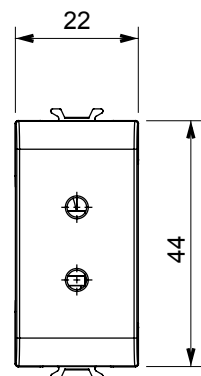

Kategorie	SELV Steckdose	Beschreibung	2P - 6A - 24V
Farbe	Satin Schwarz	Für Steckstifte	Ø 3 mm
Anzahl Module	1	Electrocod	0131
Material	Technopolymer		

Abmessungen

Normen / Richtlinien