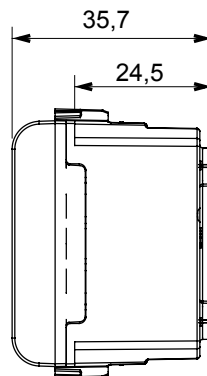

Eine umfangreiche Baureihe von Steuergeräten, Netzteilsteckdosen (gemäß nationalen und internationalen Normen), Signalaufnehmern, Klimaregelung, Komfortmanagement, technischer Alarmierung, Notbeleuchtung. Die modularen ChoruSmart-Geräte sind in fünf Farben verfügbar: glänzend Weiß, Satinweiß, Naturbeige, Satinschwarz und lackiertes Titan sowie in verschiedenen Größen von 1/2, 1, 2 und 3 Modulen. Dank der Montagehalterungen für rechteckige, quadratische und runde Dosen lassen sich vielzählige Kombinationen mit den Abdeckrahmen der ChoruSmarts-Baureihe erstellen.

Kategorie	SELV Steckdose	Beschreibung	2P - 6A - 24V
Farbe	Satin Schwarz	Für Steckstifte	Ø 3 mm
Anzahl Module	1	Electrocod	0131
Material	Technopolymer		

Abmessungen

Normen / Richtlinien