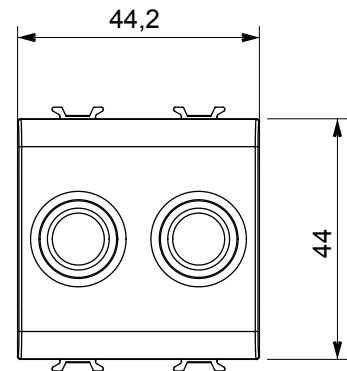

Kategorie	TV-SAT Dose	Beschreibung	Direkt
Farbe	Satin Schwarz	Dämpfungswerte	0 dB
Datendosen	TV-SAT	Norm	EN 60728-4; IEC 61169-2; IEC 61169-24
Anzahl Module	2	Kabelfixierung	Mit Schrauben
Gehäuse	Zamak-Metallkörper aus Druckguss	Electrocod	0131
Material	Technopolymer		

### Abmessungen