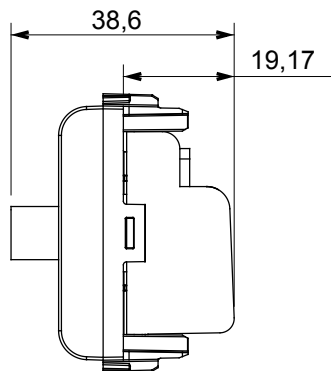

Eine umfangreiche Baureihe von Steuergeräten, Netzteilsteckdosen (gemäß nationalen und internationalen Normen), Signalaufnehmern, Klimaregelung, Komfortmanagement, technischer Alarmierung, Notbeleuchtung. Die modularen ChoruSmart-Geräte sind in fünf Farben verfügbar: glänzend Weiß, Satinweiß, Naturbeige, Satinschwarz und lackiertes Titan sowie in verschiedenen Größen von 1/2, 1, 2 und 3 Modulen. Dank der Montagehalterungen für rechteckige, quadratische und runde Dosen lassen sich vielzählige Kombinationen mit den Abdeckrahmen der ChoruSmarts-Baureihe erstellen.

Kategorie	TV-SAT Dose	Beschreibung	Durchgangsdose
Farbe	Satin Schwarz	Dämpfungswerte	5 dB
Frequenz	5-2400 MHz	Schirmung	Klasse A
Für Verbinder Typ	F-Buchse	Norm	EN 60728-4; IEC 61169-24
Anzahl Module	1	Kabelfixierung	Mit Schrauben
Gehäuse	Zamak-Metallkörper aus Druckguss	Electrocod	0131
Material	Technopolymer		

Abmessungen

Normen / Richtlinien