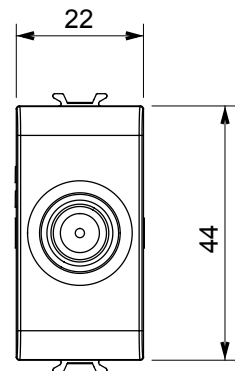

Eine umfangreiche Baureihe von Steuergeräten, Netzteilsteckdosen (gemäß nationalen und internationalen Normen), Signalaufnehmern, Klimaregelung, Komfortmanagement, technischer Alarmierung, Notbeleuchtung. Die modularen ChoruSmart-Geräte sind in fünf Farben verfügbar: glänzend Weiß, Satinweiß, Naturbeige, Satinschwarz und lackiertes Titan sowie in verschiedenen Größen von 1/2, 1, 2 und 3 Modulen. Dank der Montagehalterungen für rechteckige, quadratische und runde Dosen lassen sich vielzählige Kombinationen mit den Abdeckrahmen der ChoruSmarts-Baureihe erstellen.

Kategorie	TV-SAT Dose	Beschreibung	Durchgangsdose
Farbe	Satin Schwarz	Dämpfungswerte	5 dB
Frequenz	5-2400 MHz	Schirmung	Klasse A
Für Verbinder Typ	F-Buchse	Norm	EN 60728-4; IEC 61169-24
Anzahl Module	1	Kabelfixierung	Mit Schrauben
Gehäuse	Zamak-Metallkörper aus Druckguss	Electrocod	0131
Material	Technopolymer		

Abmessungen

Normen / Richtlinien