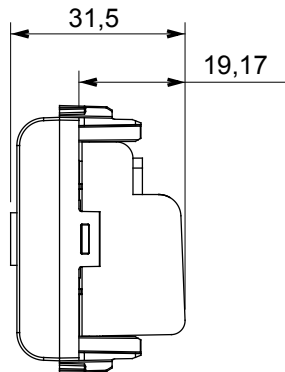

Eine umfangreiche Baureihe von Steuergeräten, Netzteilsteckdosen (gemäß nationalen und internationalen Normen), Signalaufnehmern, Klimaregelung, Komfortmanagement, technischer Alarmierung, Notbeleuchtung. Die modularen ChoruSmart-Geräte sind in fünf Farben verfügbar: glänzend Weiß, Satinweiß, Naturbeige, Satinschwarz und lackiertes Titan sowie in verschiedenen Größen von 1/2, 1, 2 und 3 Modulen. Dank der Montagehalterungen für rechteckige, quadratische und runde Dosen lassen sich vielzählige Kombinationen mit den Abdeckrahmen der ChoruSmarts-Baureihe erstellen.

Kategorie	TV Dose	Beschreibung	Durchgangsdose
Farbe	Satin Schwarz	Dämpfungswerte	10 dB
Frequenz	5-2400 MHz	Schirmung	Klasse A
Für Verbinder Typ	IEC-Stecker	Norm	EN 60728-4; IEC 61169-2
Anzahl Module	1	Kabelfixierung	Mit Schrauben
Gehäuse	Zamak-Metallkörper aus Druckguss	Electrocod	0131
Material	Technopolymer		

### Abmessungen