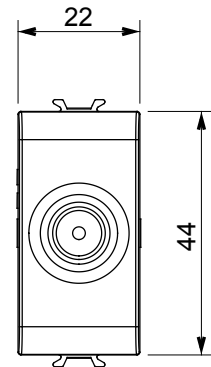

Kategorie	TV Dose	Beschreibung	Durchgangsdose
Farbe	Satin Schwarz	Dämpfungswerte	10 dB
Frequenz	5-2400 MHz	Schirmung	Klasse A
Für Verbinder Typ	IEC-Stecker	Norm	EN 60728-4; IEC 61169-2
Anzahl Module	1	Kabelfixierung	Mit Schrauben
Gehäuse	Zamak-Metallkörper aus Druckguss	Electrocod	0131
Material	Technopolymer		

### Abmessungen