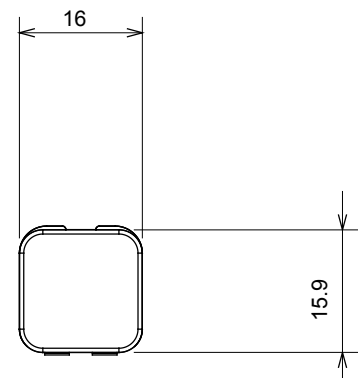

Kategorie	Austauschbarer Diffusor	Typ	Austauschbar
Farbe	Opal	Beschreibung	Linsen
Norm	EN 60669-1	Kugeldruckprüfung	125 °C
Glühdrahtprüfung	850 °C	Symbol	Opal
Material	Technopolymer	Electrocod	0130

Abmessungen