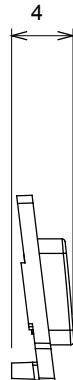

Eine umfangreiche Baureihe von Steuergeräten, Netzteilsteckdosen (gemäß nationalen und internationalen Normen), Signalaufnehmern, Klimaregelung, Komfortmanagement, technischer Alarmierung, Notbeleuchtung. Die modularen ChoruSmart-Geräte sind in fünf Farben verfügbar: glänzend Weiß, Satinweiß, Naturbeige, Satinschwarz und lackiertes Titan sowie in verschiedenen Größen von 1/2, 1, 2 und 3 Modulen. Dank der Montagehalterungen für rechteckige, quadratische und runde Dosen lassen sich vielzählige Kombinationen mit den Abdeckrahmen der ChoruSmarts-Baureihe erstellen.

Kategorie	Austauschbares Symbol	Typ	Beleuchtbar
Farbe	Transparent	Norm	EN 60669-1
Kugeldruckprüfung	125 °C	Glühdrahtprüfung	850 °C
Geeignet für	ZIFFERN	Symbol	Sieben
Material	Technopolymer	Electrocod	0130

Abmessungen

Technische Symbole

Normen / Richtlinien