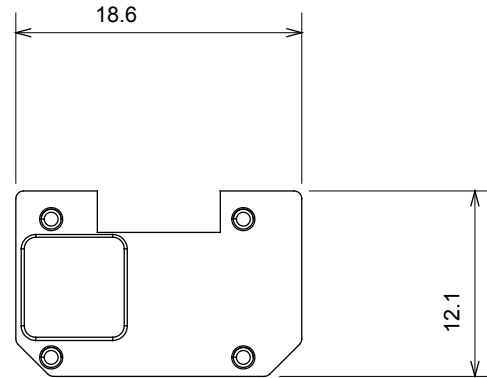

Eine umfangreiche Baureihe von Steuergeräten, Netzteilsteckdosen (gemäß nationalen und internationalen Normen), Signalaufnehmern, Klimaregelung, Komfortmanagement, technischer Alarmierung, Notbeleuchtung. Die modularen ChoruSmart-Geräte sind in fünf Farben verfügbar: glänzend Weiß, Satinweiß, Naturbeige, Satinschwarz und lackiertes Titan sowie in verschiedenen Größen von 1/2, 1, 2 und 3 Modulen. Dank der Montagehalterungen für rechteckige, quadratische und runde Dosen lassen sich vielzählige Kombinationen mit den Abdeckrahmen der ChoruSmarts-Baureihe erstellen.

Kategorie	Austauschbares Symbol	Typ	Beleuchtbar
Farbe	Transparent	Norm	EN 60669-1
Kugeldruckprüfung	125 °C	Glühdrahtprüfung	850 °C
Geeignet für	ZIFFERN	Symbol	Sechs
Material	Technopolymer	Electrocod	0130

### Abmessungen

### Technische Symbole

125 °C

850 °C