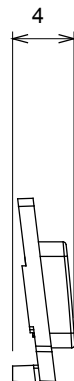

Eine umfangreiche Baureihe von Steuergeräten, Netzteilsteckdosen (gemäß nationalen und internationalen Normen), Signalaufnehmern, Klimaregelung, Komfortmanagement, technischer Alarmierung, Notbeleuchtung. Die modularen ChoruSmart-Geräte sind in fünf Farben verfügbar: glänzend Weiß, Satinweiß, Naturbeige, Satinschwarz und lackiertes Titan sowie in verschiedenen Größen von 1/2, 1, 2 und 3 Modulen. Dank der Montagehalterungen für rechteckige, quadratische und runde Dosen lassen sich vielzählige Kombinationen mit den Abdeckrahmen der ChoruSmarts-Baureihe erstellen.

Kategorie	Austauschbares Symbol	Typ	Beleuchtbar
Farbe	Transparent	Norm	EN 60669-1
Kugeldruckprüfung	125 °C	Glühdrahtprüfung	850 °C
Geeignet für	SERVICE ALLGEMEIN	Symbol	Alarm
Material	Technopolymer	Electrocod	0130

### Abmessungen