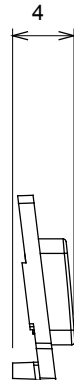

Eine umfangreiche Baureihe von Steuergeräten, Netzteilsteckdosen (gemäß nationalen und internationalen Normen), Signalaufnehmern, Klimaregelung, Komfortmanagement, technischer Alarmierung, Notbeleuchtung. Die modularen ChoruSmart-Geräte sind in fünf Farben verfügbar: glänzend Weiß, Satinweiß, Naturbeige, Satinschwarz und lackiertes Titan sowie in verschiedenen Größen von 1/2, 1, 2 und 3 Modulen. Dank der Montagehalterungen für rechteckige, quadratische und runde Dosen lassen sich vielzählige Kombinationen mit den Abdeckrahmen der ChoruSmarts-Baureihe erstellen.

Kategorie	Austauschbares Symbol	Typ	Beleuchtbar
Farbe	Transparent	Norm	EN 60669-1
Kugeldruckprüfung	125 °C	Glühdrahtprüfung	850 °C
Geeignet für	SERVICE ALLGEMEIN	Symbol	Licht
Material	Technopolymer	Electrocod	0130

### Abmessungen

### Technische Symbole