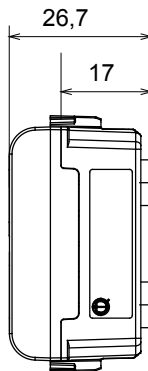

Kategorie	Kontrollleuchte	Symbol	DND+MUR
Farbe	Glänzend weiss	Farbe Linse	Opal
Norm	EN 62094-1	Kugeldruckprüfung	125 °C
Glühdrahtprüfung	850 °C	Anz. Module	1
Electrocod	0781		

### Abmessungen