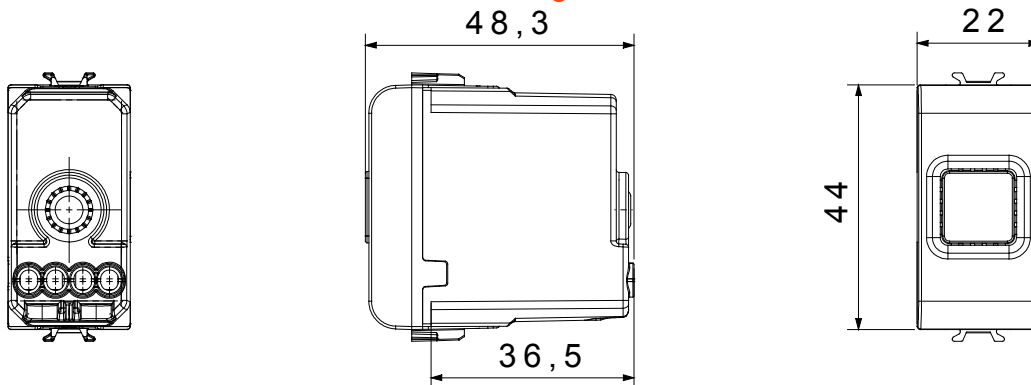

Eine umfangreiche Baureihe von Steuergeräten, Netzteilsteckdosen (gemäß nationalen und internationalen Normen), Signalaufnehmern, Klimaregelung, Komfortmanagement, technischer Alarmierung, Notbeleuchtung. Die modularen ChoruSmart-Geräte sind in fünf Farben verfügbar: glänzend Weiß, Satinweiß, Naturbeige, Satinschwarz und lackiertes Titan sowie in verschiedenen Größen von 1/2, 1, 2 und 3 Modulen. Dank der Montagehalterungen für rechteckige, quadratische und runde Dosen lassen sich vielzählige Kombinationen mit den Abdeckrahmen der ChoruSmarts-Baureihe erstellen.

| Kategorie | Akustische Signalisierung | Beschreibung | Klingel |
|-------------------|---------------------------|------------------------|-----------------|
| Farbe | Glänzend weiss | Versorgungs- spannung | 12V ac - 50Hz |
| Kugeldruckprüfung | 125 °C | Laut- stärke | 80 dB (auf 1 m) |
| Glühdrahtprüfung | 850 °C | Max. Leistungsaufnahme | 8 VA |
| Anz. Module | 1 | Anschlussklemmen | Mit Schrauben |
| Material | Technopolymer | | |

Abmessungen

Technische Symbole

Normen / Richtlinien