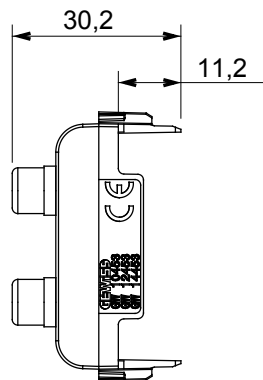

Eine umfangreiche Baureihe von Steuergeräten, Netzteilsteckdosen (gemäß nationalen und internationalen Normen), Signalaufnehmern, Klimaregelung, Komfortmanagement, technischer Alarmierung, Notbeleuchtung. Die modularen ChoruSmart-Geräte sind in fünf Farben verfügbar: glänzend Weiß, Satinweiß, Naturbeige, Satinschwarz und lackiertes Titan sowie in verschiedenen Größen von 1/2, 1, 2 und 3 Modulen. Dank der Montagehalterungen für rechteckige, quadratische und runde Dosen lassen sich vielzählige Kombinationen mit den Abdeckrahmen der ChoruSmarts-Baureihe erstellen.

Kategorie	Buchse	Beschreibung	Doppelt RCA
Farbe	Glänzend weiss	Norm	EN 60958-3
Anzahl Module	1	Electrocod	3720
Material	Technopolymer		

### Abmessungen