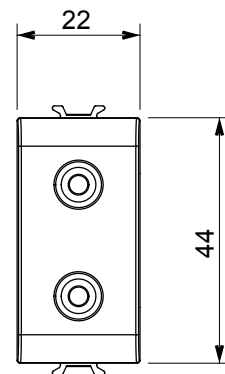

Kategorie	Buchse	Beschreibung	Doppelt RCA
Farbe	Glänzend weiss	Norm	EN 60958-3
Anzahl Module	1	Electrocod	3720
Material	Technopolymer		

### Abmessungen