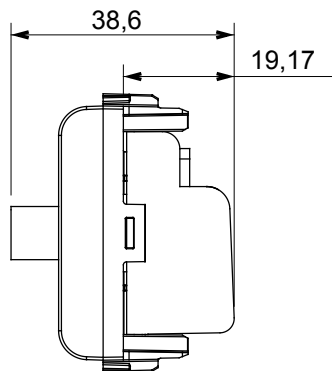

Eine umfangreiche Baureihe von Steuergeräten, Netzteilsteckdosen (gemäß nationalen und internationalen Normen), Signalaufnehmern, Klimaregelung, Komfortmanagement, technischer Alarmierung, Notbeleuchtung. Die modularen ChoruSmart-Geräte sind in fünf Farben verfügbar: glänzend Weiß, Satinweiß, Naturbeige, Satinschwarz und lackiertes Titan sowie in verschiedenen Größen von 1/2, 1, 2 und 3 Modulen. Dank der Montagehalterungen für rechteckige, quadratische und runde Dosen lassen sich vielzählige Kombinationen mit den Abdeckrahmen der ChoruSmarts-Baureihe erstellen.

Kategorie	TV-SAT Dose	Beschreibung	Durchgangsdose
Farbe	Glänzend weiss	Dämpfungswerte	10 dB
Frequenz	5-2400 MHz	Schirmung	Klasse A
Für Verbinder Typ	F-Buchse	Norm	EN 60728-4; IEC 61169-24
Anzahl Module	1	Kabelfixierung	Mit Schrauben
Gehäuse	Zamak-Metallkörper aus Druckguss	Electrocod	0131
Material	Technopolymer		

Abmessungen

Normen / Richtlinien