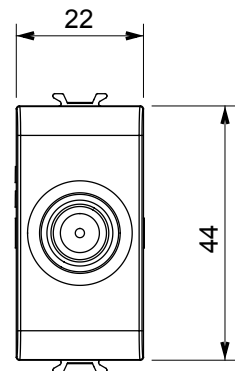

Eine umfangreiche Baureihe von Steuergeräten, Netzteilsteckdosen (gemäß nationalen und internationalen Normen), Signalaufnehmern, Klimaregelung, Komfortmanagement, technischer Alarmierung, Notbeleuchtung. Die modularen ChoruSmart-Geräte sind in fünf Farben verfügbar: glänzend Weiß, Satinweiß, Naturbeige, Satinschwarz und lackiertes Titan sowie in verschiedenen Größen von 1/2, 1, 2 und 3 Modulen. Dank der Montagehalterungen für rechteckige, quadratische und runde Dosen lassen sich vielzählige Kombinationen mit den Abdeckrahmen der ChoruSmarts-Baureihe erstellen.

Kategorie	TV-SAT Dose	Beschreibung	Durchgangsdose
Farbe	Glänzend weiss	Dämpfungswerte	10 dB
Frequenz	5-2400 MHz	Schirmung	Klasse A
Für Verbinder Typ	F-Buchse	Norm	EN 60728-4; IEC 61169-24
Anzahl Module	1	Kabelfixierung	Mit Schrauben
Gehäuse	Zamak-Metallkörper aus Druckguss	Electrocod	0131
Material	Technopolymer		

Abmessungen

Normen / Richtlinien