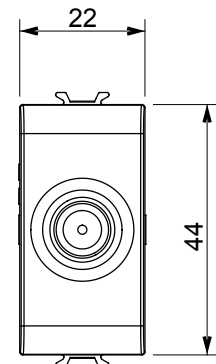

Kategorie	TV-SAT Dose	Beschreibung	Direkt
Farbe	Glänzend weiss	Dämpfungswerte	0 dB
Frequenz	5-2400 MHz	Schirmung	Klasse A
Für Verbinder Typ	F-Buchse	Norm	EN 60728-4; IEC 61169-24
Anzahl Module	1	Kabelfixierung	Mit Schrauben
Gehäuse	Zamak-Metallkörper aus Druckguss	Electrocod	0131
Material	Technopolymer		

Abmessungen

Normen / Richtlinien