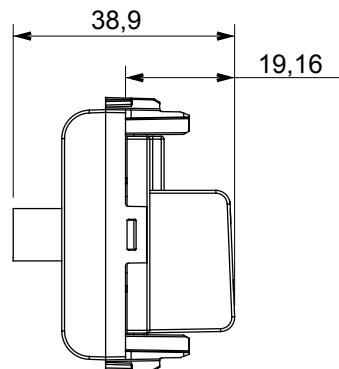

Eine umfangreiche Baureihe von Steuergeräten, Netzteilsteckdosen (gemäß nationalen und internationalen Normen), Signalaufnehmern, Klimaregelung, Komfortmanagement, technischer Alarmierung, Notbeleuchtung. Die modularen ChoruSmart-Geräte sind in fünf Farben verfügbar: glänzend Weiß, Satinweiß, Naturbeige, Satinschwarz und lackiertes Titan sowie in verschiedenen Größen von 1/2, 1, 2 und 3 Modulen. Dank der Montagehalterungen für rechteckige, quadratische und runde Dosen lassen sich vielzählige Kombinationen mit den Abdeckrahmen der ChoruSmarts-Baureihe erstellen.

Kategorie	TV-SAT Dose	Beschreibung	Direkt
Farbe	Glänzend weiss	Dämpfungswerte	0 dB
Frequenz	5-2400 MHz	Schirmung	Klasse A
Für Verbinder Typ	F-Buchse	Norm	EN 60728-4; IEC 61169-24
Anzahl Module	1	Kabelfixierung	Mit Schrauben
Gehäuse	Zamak-Metallkörper aus Druckguss	Electrocod	0131
Material	Technopolymer		

Abmessungen

Normen / Richtlinien