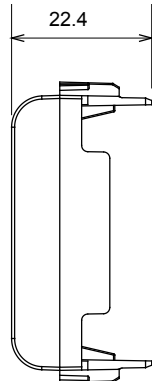

Eine umfangreiche Baureihe von Steuergeräten, Netzteilsteckdosen (gemäß nationalen und internationalen Normen), Signalaufnehmern, Klimaregelung, Komfortmanagement, technischer Alarmierung, Notbeleuchtung. Die modularen ChoruSmart-Geräte sind in fünf Farben verfügbar: glänzend Weiß, Satinweiß, Naturbeige, Satinschwarz und lackiertes Titan sowie in verschiedenen Größen von 1/2, 1, 2 und 3 Modulen. Dank der Montagehalterungen für rechteckige, quadratische und runde Dosen lassen sich vielzählige Kombinationen mit den Abdeckrahmen der ChoruSmarts-Baureihe erstellen.

Kategorie	Blindmodul	Farbe	Glänzend weiss
Beschreibung	3 Einsätze	Norm	EN 60669-1
Kugeldruckprüfung	125 °C	Glühdrahtprüfung	850 °C
Anz. Module	3	Material	Technopolymer
Electrocod	0100		

Abmessungen

Technische Symbole