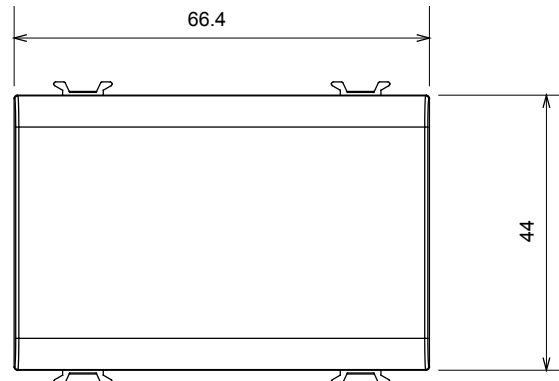

Eine umfangreiche Baureihe von Steuergeräten, Netzteilsteckdosen (gemäß nationalen und internationalen Normen), Signalaufnehmern, Klimaregelung, Komfortmanagement, technischer Alarmierung, Notbeleuchtung. Die modularen ChoruSmart-Geräte sind in fünf Farben verfügbar: glänzend Weiß, Satinweiß, Naturbeige, Satinschwarz und lackiertes Titan sowie in verschiedenen Größen von 1/2, 1, 2 und 3 Modulen. Dank der Montagehalterungen für rechteckige, quadratische und runde Dosen lassen sich vielzählige Kombinationen mit den Abdeckrahmen der ChoruSmarts-Baureihe erstellen.

Kategorie	Blindmodul	Farbe	Glänzend weiss
Beschreibung	3 Einsätze	Norm	EN 60669-1
Kugeldruckprüfung	125 °C	Glühdrahtprüfung	850 °C
Anz. Module	3	Material	Technopolymer
Electrocod	0100		

Abmessungen

Technische Symbole