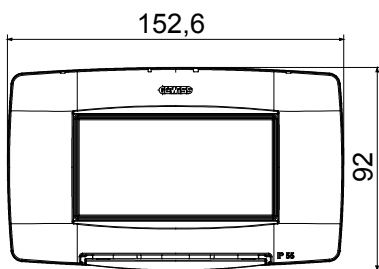

Wasserdichte Abdeckungen IP55 Serie ChoruSmart für runde/quadratische (Achsabstand 60mm) und rechteckige (3 und 4 Module) Unterputzdosen. Wasserdichte Abdeckungen mit Halterung und langen Schrauben, für die Installation von Geräten der Serie Chorusmart. Ergonomische Membrane, maximaler Öffnungswinkel des Deckels 160°, erleichterte bedienung durch einen komfortablen Griff. Garantierte Schutzart IP55 bei geschlossenem Deckel und wasserdichter Abdeckung, die auf glatten und wasserdichten Wänden ohne Rillen montiert wird.

Kategorie	Baureihe ChoruSmart	Typ	Rahmen italienischer Standard
Gruppe	Wasserdichte Platten	Beschreibung	4 Einsätze
Farbe Rahmen	Titan	Oberfläche	Glänzend
Material	Technopolymer	Schutzart	IP55 (bei geschlossenem Deckel)
Deckel	Mit Membran	Farbe der Membran	Transparent
Für Unter-putzdosen	Rechteckig 4 Module	Befestigung	2 Schrauben (im Lieferumfang enthalten)
Typ Schraube	6/32 x 30mm	Material der Schraube	Verzinkter Stahl
Mit Halterung	GW16804	Dichtung	Vulkanisierter Schaumgummi
Glühdrahtprüfung	650 °C	Kugeldruckprüfung	70 °C
Norm	EN 60669-1	Betriebstemperatur	-25 +60 °C
UV-Beständigkeit	Ja (ISO 4892-2)	Maximaler Öffnungswinkel des Deckels	160°
Electrocod	0110		

Abmessungen

Technische Symbole

IP
IP55 (bei geschlossenem Deckel)

GWT
650 °C

Normen / Richtlinien