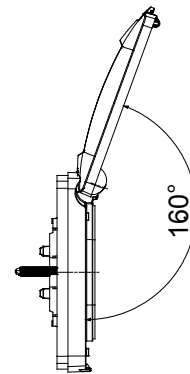

Wasserdichte Abdeckungen IP55 Serie ChoruSmart für runde/quadratische (Achsabstand 60mm) und rechteckige (3 und 4 Module) Unterputzdosen. Wasserdichte Abdeckungen mit Halterung und langen Schrauben, für die Installation von Geräten der Serie Chorusmart. Ergonomische Membrane, maximaler Öffnungswinkel des Deckels 160°, erleichterte bedienung durch einen komfortablen Griff. Garantierte Schutzart IP55 bei geschlossenem Deckel und wasserdichter Abdeckung, die auf glatten und wasserdichten Wänden ohne Rillen montiert wird.

Kategorie	Baureihe ChoruSmart	Typ	Rahmen italienischer Standard
Gruppe	Wasserdichte Platten	Beschreibung	4 Einsätze
Farbe Rahmen	Titan	Oberfläche	Glänzend
Material	Technopolymer	Schutzart	IP55 (bei geschlossenem Deckel)
Deckel	Mit Membran	Farbe der Membran	Transparent
Für Unter-putzdosen	Rechteckig 4 Module	Befestigung	2 Schrauben (im Lieferumfang enthalten)
Typ Schraube	6/32 x 30mm	Material der Schraube	Verzinkter Stahl
Mit Halterung	GW16804	Dichtung	Vulkanisierter Schaumgummi
Glühdrahtprüfung	650 °C	Kugeldruckprüfung	70 °C
Norm	EN 60669-1	Betriebstemperatur	-25 +60 °C
UV-Beständigkeit	Ja (ISO 4892-2)	Maximaler Öffnungswinkel des Deckels	160°
Electrocod	0110		

Abmessungen

Technische Symbole

IP
IP55 (bei geschlossenem Deckel)

GWT
650 °C

Normen / Richtlinien