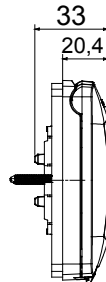

Wasserdichte Abdeckungen IP55 Serie ChoruSmart für runde/quadratische (Achsabstand 60mm) und rechteckige (3 und 4 Module) Unterputzdosen. Wasserdichte Abdeckungen mit Halterung und langen Schrauben, für die Installation von Geräten der Serie Chorusmart. Ergonomische Membrane, maximaler Öffnungswinkel des Deckels 160°, erleichterte bedienung durch einen komfortablen Griff. Garantierte Schutzart IP55 bei geschlossenem Deckel und wasserdichter Abdeckung, die auf glatten und wasserdichten Wänden ohne Rillen montiert wird.

Kategorie	Baureihe ChoruSmart	Typ	Rahmen italienischer Standard
Gruppe	Wasserdichte Platten	Beschreibung	4 Einsätze
Farbe Rahmen	Titan	Oberfläche	Glänzend
Material	Technopolymer	Schutzart	IP55 (bei geschlossenem Deckel)
Deckel	Mit Membran	Farbe der Membran	Transparent
Für Unter-putzdosen	Rechteckig 4 Module	Befestigung	2 Schrauben (im Lieferumfang enthalten)
Typ Schraube	6/32 x 30mm	Material der Schraube	Verzinkter Stahl
Mit Halterung	GW16804	Dichtung	Vulkanisierter Schaumgummi
Glühdrahtprüfung	650 °C	Kugeldruckprüfung	70 °C
Norm	EN 60669-1	Betriebstemperatur	-25 +60 °C
UV-Beständigkeit	Ja (ISO 4892-2)	Maximaler Öffnungswinkel des Deckels	160°
Electrocod	0110		

Abmessungen

Technische Symbole

IP
IP55 (bei geschlossenem Deckel)

GWT
650 °C

Normen / Richtlinien