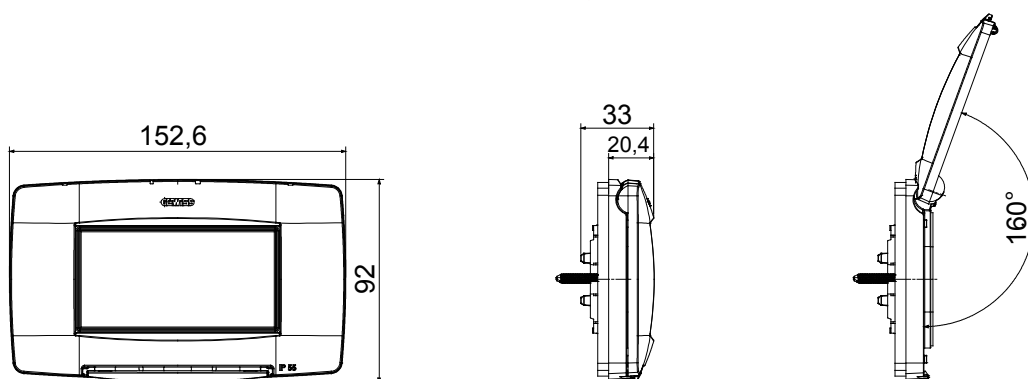

Wasserdichte Abdeckungen IP55 Serie ChoruSmart für runde/quadratische (Achsabstand 60mm) und rechteckige (3 und 4 Module) Unterputzdosen. Wasserdichte Abdeckungen mit Halterung und langen Schrauben, für die Installation von Geräten der Serie Chorusmart. Ergonomische Membrane, maximaler Öffnungswinkel des Deckels 160°, erleichterte bedienung durch einen komfortablen Griff. Garantierte Schutzart IP55 bei geschlossenem Deckel und wasserdichter Abdeckung, die auf glatten und wasserdichten Wänden ohne Rillen montiert wird.

Kategorie	Baureihe ChoruSmart	Typ	Rahmen italienischer Standard
Gruppe	Wasserdichte Platten	Beschreibung	4 Einsätze
Farbe Rahmen	Weiss	Oberfläche	Glänzend
Material	Technopolymer	Schutzart	IP55 (bei geschlossenem Deckel)
Deckel	Mit Membran	Farbe der Membran	Transparent
Für Unter-putzdosen	Rechteckig 4 Module	Befestigung	2 Schrauben (im Lieferumfang enthalten)
Typ Schraube	6/32 x 30mm	Material der Schraube	Verzinkter Stahl
Mit Halterung	GW16804	Dichtung	Vulkanisierter Schaumgummi
Glühdrahtprüfung	650 °C	Kugeldruckprüfung	70 °C
Norm	EN 60669-1	Betriebstemperatur	-25 +60 °C
UV-Beständigkeit	Ja (ISO 4892-2)	Maximaler Öffnungswinkel des Deckels	160°
Electrocod	0110		

Abmessungen

Technische Symbole

Normen / Richtlinien