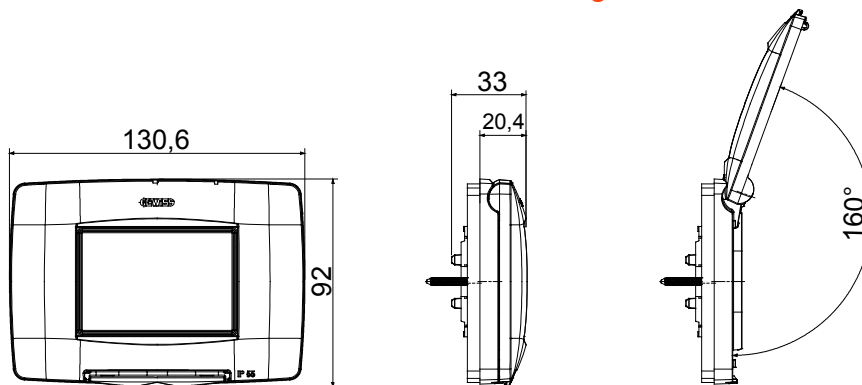

Wasserdichte Abdeckungen IP55 Serie ChoruSmart für runde/quadratische (Achsabstand 60mm) und rechteckige (3 und 4 Module) Unterputzdosen. Wasserdichte Abdeckungen mit Halterung und langen Schrauben, für die Installation von Geräten der Serie Chorusmart. Ergonomische Membrane, maximaler Öffnungswinkel des Deckels 160°, erleichterte bedienung durch einen komfortablen Griff. Garantierte Schutzart IP55 bei geschlossenem Deckel und wasserdichter Abdeckung, die auf glatten und wasserdichten Wänden ohne Rillen montiert wird.

Kategorie	Baureihe ChoruSmart	Typ	Rahmen italienischer Standard
Gruppe	Wasserdichte Platten	Beschreibung	3 Einsätze
Farbe Rahmen	Titan	Oberfläche	Glänzend
Material	Technopolymer	Schutzart	IP55 (bei geschlossenen Deckel)
Deckel	Mit Membran	Farbe der Membran	Transparent
Für Unter-putzdosen	Rechteckig 3 Module	Befestigung	2 Schrauben (im Lieferumfang enthalten)
Typ Schraube	6/32 x 30mm	Material der Schraube	Verzinkter Stahl
Mit Halterung	GW16803	Dichtung	Vulkanisierter Schaumgummi
Glühdrahtprüfung	650 °C	Kugeldruckprüfung	70 °C
Norm	EN 60669-1	Betriebstemperatur	-25 +60 °C
UV-Beständigkeit	Ja (ISO 4892-2)	Maximaler Öffnungswinkel des Deckels	160°
Electrocod	0110		

Abmessungen

Technische Symbole

Normen / Richtlinien