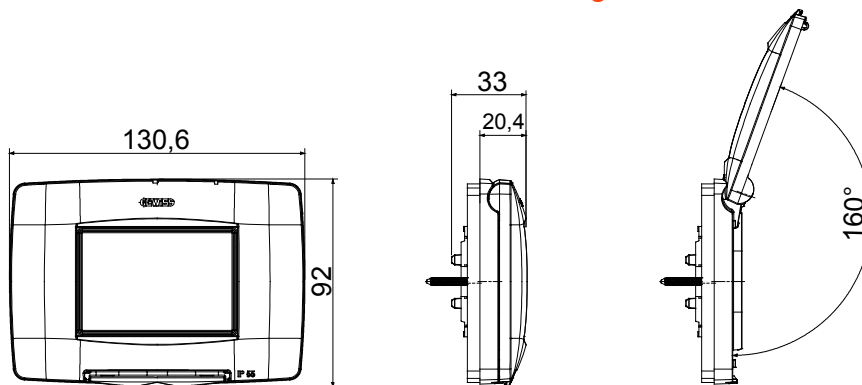

Wasserdichte Abdeckungen IP55 Serie ChoruSmart für runde/quadratische (Achsabstand 60mm) und rechteckige (3 und 4 Module) Unterputzdosen. Wasserdichte Abdeckungen mit Halterung und langen Schrauben, für die Installation von Geräten der Serie Chorusmart. Ergonomische Membrane, maximaler Öffnungswinkel des Deckels 160°, erleichterte bedienung durch einen komfortablen Griff. Garantierte Schutzart IP55 bei geschlossenem Deckel und wasserdichter Abdeckung, die auf glatten und wasserdichten Wänden ohne Rillen montiert wird.

Kategorie	Baureihe ChoruSmart	Typ	Rahmen italienischer Standard
Gruppe	Wasserdichte Platten	Beschreibung	3 Einsätze
Farbe Rahmen	Weiss	Oberfläche	Glänzend
Material	Technopolymer	Schutzart	IP55 (bei geschlossenen Deckel)
Deckel	Mit Membran	Farbe der Membran	Transparent
Für Unter-putzdosen	Rechteckig 3 Module	Befestigung	2 Schrauben (im Lieferumfang enthalten)
Typ Schraube	6/32 x 30mm	Material der Schraube	Verzinkter Stahl
Mit Halterung	GW16803	Dichtung	Vulkanisierter Schaumgummi
Glühdrahtprüfung	650 °C	Kugeldruckprüfung	70 °C
Norm	EN 60669-1	Betriebstemperatur	-25 +60 °C
UV-Beständigkeit	Ja (ISO 4892-2)	Maximaler Öffnungswinkel des Deckels	160°
Electrocod	0110		

### Abmessungen