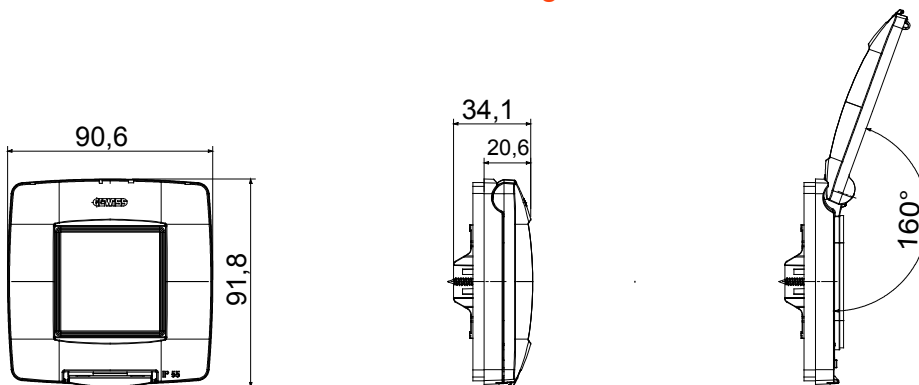

Wasserdichte Abdeckungen IP55 Serie ChoruSmart für runde/quadratische (Achsabstand 60mm) und rechteckige (3 und 4 Module) Unterputzdosen. Wasserdichte Abdeckungen mit Halterung und langen Schrauben, für die Installation von Geräten der Serie Chorusmart. Ergonomische Membrane, maximaler Öffnungswinkel des Deckels 160°, erleichterte bedienung durch einen komfortablen Griff. Garantierte Schutzart IP55 bei geschlossenem Deckel und wasserdichter Abdeckung, die auf glatten und wasserdichten Wänden ohne Rillen montiert wird.

Kategorie	Baureihe ChoruSmart	Typ	Internationale Standarddrähen
Gruppe	Wasserdichte Platten	Beschreibung	2 Einsätze
Farbe Rahmen	Schwarz	Oberfläche	Glänzend
Material	Technopolymer	Schutzart	IP55 (bei geschlossenen Deckel)
Deckel	Mit Membran	Farbe der Membran	Transparent
Für Unter- putzdosen	Rund/quadratisch (Achsabstand 60mm)	Befestigung	2 Schrauben (im Lieferumfang enthalten)
Typ Schraube	Selbstschneidend 3,2 x 22mm	Material der Schraube	Edelstahl
Mit Halterung	GW16822	Dichtung	Vulkanisierter Schaumgummi
Glühdrahtprüfung	650 °C	Kugeldruckprüfung	70 °C
Norm	EN 60669-1	Betriebstemperatur	-25 +60 °C
UV-Beständigkeit	Ja (ISO 4892-2)	Maximaler Öffnungswinkel des Deckels	160°
Electrocod	0110		

Abmessungen

Technische Symbole

Normen / Richtlinien