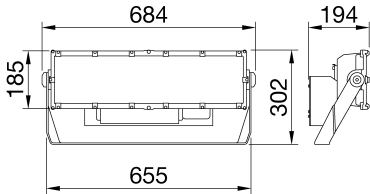

GENEL BİLGİLER

Bağlam armatür panoları	Profesyonel spor aydınlatması Yüksek güçlü LED projektör	Optik	Dairesel 40° ULOR = 0%
Benzersiz dijital kod (Datamatrix)	İç / Dış Şu anda mevcut değil	Birleştirilmiş Parlama Derecelendirilmesi Lümen çıkışı (lm)	46000
Renk	Grafit grisi	Efficacy (lm/W)	96
Işık kaynağı tipi	LED	Renk Sıcaklık	4000 K
Sistem gücü	480 W	Colour Rendering Index	CRI 80
LED Ömrü	L90B10(Tq25°C)=40.000h; L80B10 (Tq25°C)=75.000h	Standart Sapma Renk Eşleştirme	SDCM = 3
Ağırlık (kg)	15	Fotobiyolojik Risk Sınıfı	-
Garanti	5 yıl	Standart	EN60598-1; EN60598-2-5; IEC 62471; IEC 62778
Depolama sıcaklığı	-	ELETRİK VE AYDINLATMA ÖZELLİKLERİ	
Çalışma sıcaklığı	-25 +50 °C	besleme voltaj	220 - 240V
MATERYALLER	-	Nominal frekans (Hz)	50 / 60
Gövde	Alüminyum pres döküm	sürücü	Dahil
Ekran tipi	Düz temperli cam 4mm	Sürücü arıza oranı	F10 = 90.000h Tq25°C
Optik	TIR Ex. Optik PMMA HT	aşırı gerilim koruması	DM 6 kV / CM 10 kV
Conta	Yaşlanma karşıtı silikon	Kontrol sistemi	DALI
Kilitleme Kancası	-	KURULUM VE BAKIM	
Dış vida	Paslanmaz çelik	Mounting and installation	Yüksek direkli aydınlatma - Duvara montaj - Yere montaj
Renk	Polyester toz kaplı	Eğim	Entegre gonyometreli braket üzerinde dönüş
STANDARTLAR VE ONAYLAR	-	kablolama	Projektör ve güç kaynağı ünitesi arasındaki su geçirmez konektör
Sınıflandırma	-	çin	Braket
Yüzey sıcaklığı azaltılmış cihaz	-	Işık kaynağı değiştirilebilirliği	Profesyonel olarak
DIN 18032-3 belgesi	Available	Kontrol tertibatı değiştirilebilirliği	Profesyonel olarak
IPEA	-	Sürücü Kutusu	Dış
Yalıtım sınıfı	I	Rüzgara maruz maksimum yüzey	0,15 m ²
IP derecesi	IP66	-	-
Direnç dayanıklı	IK08	-	-
Akkor Tel Deneyi:	-	-	-

DIMENSIONAL

PHOTOMETRIC DISTRIBUTION

Product Data Sheet GWP3131DF840

STADIUM PRO

TECHNICAL SYMBOLOGY

0,15 m²

IP
IP66

IK
IK08