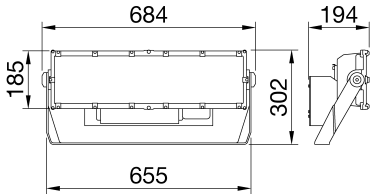

GENEL BİLGİLER

Bağlam armatür panoları	Profesyonel spor aydınlatması Yüksek güçlü LED projektör	Optik Birleştirilmiş Parlama Derecelendirilmesi	Asimetric 45° ULOR = 0%
Benzersiz dijital kod (Datamatrix)	İç / Dış Şu anda mevcut değil	Lümen çıkışı (lm)	44500
Renk	Grafit grisi	Efficacy (lm/W)	93
Işık kaynağı tipi	LED	Renk Sıcaklık	5700 K
Sistem gücü	480 W	Colour Rendering Index	CRI 80
LED Ömrü	L90B10(Tq25°C)=40.000h; L80B10 (Tq25°C)=75.000h	Standart Sapma Renk Eşleştirme	SDCM = 3
Ağırlık (kg)	15	Fotobiyolojik Risk Sınıfı	-
Garanti	5 yıl	Standart	EN60598-1; EN60598-2-5; IEC 62471; IEC 62778
Depolama sıcaklığı	-	ELETRİK VE AYDINLATMA ÖZELLİKLERİ	
Çalışma sıcaklığı	-25 +50 °C	besleme voltaj	220 - 240V
MATERYALLER	-	Nominal frekans (Hz)	50 / 60
Gövde	Alüminyum pres döküm	sürücü	Dahil
Ekran tipi	Düz temperli cam 4mm	Sürücü arıza oranı	F10 = 90.000h Tq25°C
Optik	TIR Ex. Optik PMMA HT	aşırı gerilim koruması	DM 6 kV / CM 10 kV
Conta	Yaşlanma karşıtı silikon	Kontrol sistemi	DALI
Kilitleme Kancası	-	KURULUM VE BAKIM	
Dış vida	Paslanmaz çelik	Mounting and installation	Yüksek direkli aydınlatma - Duvara montaj - Yere montaj
Renk	Polyester toz kaplı	Eğim kablolama	Entegre gonyometreli braket üzerinde dönüş Projektör ve güç kaynağı ünitesi arasındaki su geçirmez konektör
STANDARTLAR VE ONAYLAR	-	çin	Braket
Sınıflandırma	-	Işık kaynağı değiştirilebilirliği	Profesyonel olarak
Yüzey sıcaklığı azaltılmış cihaz	-	Kontrol tertibatı değiştirilebilirliği	Profesyonel olarak
DIN 18032-3 belgesi	Available	Sürücü Kutusu	Dış
IPEA	-	Rüzgara maruz maksimum yüzey	0,15 m ²
Yalıtım sınıfı	I	-	-
IP derecesi	IP66	-	-
Direnç dayanıklı	IK08	-	-
Akkor Tel Deneyi:	-	-	-

DIMENSIONAL

PHOTOMETRIC DISTRIBUTION

Product Data Sheet GWP3131DB857

STADIUM PRO

TECHNICAL SYMBOLOGY

0,15 m²

IP
IP66

IK
IK08