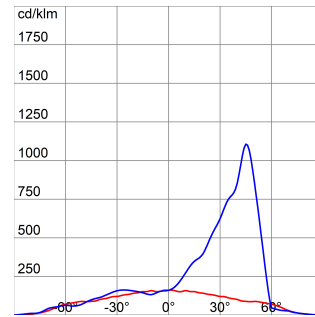

PHOTOMETRIC DISTRIBUTION