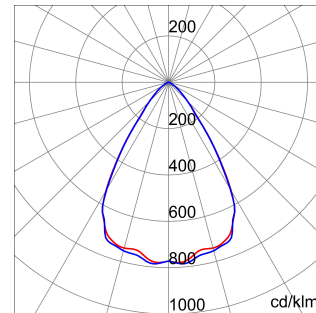

PHOTOMETRIC DISTRIBUTION

TECHNICAL SYMBOLOGY

0,390 m²

IP
IP65

IK
IK08

GWT
850 °C