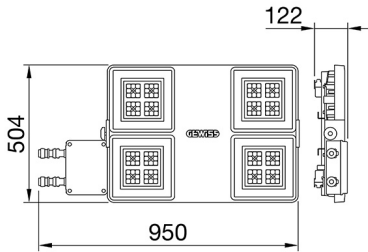

DIMENSIONAL