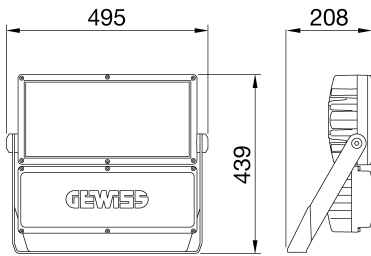

#### GENEL BİLGİLER

Bağlam armatür	Spor, Geniş Alanlar
panoları	İç / Dış
Benzersiz dijital kod (Datamatrix)	Şu anda mevcut değil
Renk	Grafit grisi
Işık kaynağı tipi	LED
Sistem gücü	330 W
LED Ömrü	L90B10(Tq25°C)=40.000h; L80B10 (Tq25°C)=90.000h
Ağırlık (kg)	13
Garanti	5 yıl
Depolama sıcaklığı	-
Çalışma sıcaklığı	-30°C + +50 °C
<b>MATERYALLER</b>	-
Gövde	Alüminyum pres döküm
Ekran tipi	Düz temperli cam 4mm
Optik	%99,99 saf alüminyum ile parlatılmış e-loksallı alüminyum reflektör
Conta	Yaşlanma karşıtı silikon
Kilitleme Kancası	Altıgen metrik vidalar
Dış vida	Paslanmaz çelik
Renk	Polyester toz kaplı
<b>STANDARTLAR VE ONAYLAR</b>	-
Sınıflandırma	-
Yüzey sıcaklığı azaltılmış cihaz	Hayır
DIN 18032-3 belgesi	Available
IPEA	-
Yalıtım sınıfı	I
IP derecesi	IP66
Direnç dayanıklı	IK08
Akkor Tel Deneyi:	-

#### DIMENSIONAL

### TECHNICAL SYMBOLOGY

  
0,170 m2

**IP**  
IP66

**IK**  
IK08

**GWT**  
-