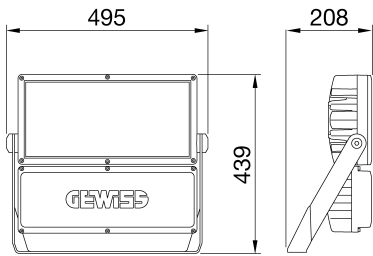

#### GENEL BİLGİLER

Bağlam armatür	Spor, Geniş Alanlar
panoları	İç / Dış
Benzersiz dijital kod (Datamatrix)	Şu anda mevcut değil
Renk	Grafit grisi
Işık kaynağı tipi	LED
Sistem gücü	330 W
LED Ömrü	L90B10(Tq25°C)=40.000h; L80B10 (Tq25°C)=90.000h
Ağırlık (kg)	13
Garanti	5 yıl
Depolama sıcaklığı	-
Çalışma sıcaklığı	-30°C + +50 °C
<b>MATERYALLER</b>	-
Gövde	Alüminyum pres döküm
Ekran tipi	Düz temperli cam 4mm
Optik	%99,99 saf alüminyum ile parlatılmış eloksallı alüminyum reflektör
Conta	Yaşlanma karşıtı silikon
Kilitleme Kancası	Altıgen metrik vidalar
Dış vida	Paslanmaz çelik
Renk	Polyester toz kaplı
<b>STANDARTLAR VE ONAYLAR</b>	-
Sınıflandırma	-
Yüzey sıcaklığı azaltılmış cihaz	Hayır
DIN 18032-3 belgesi	Available
IPEA	-
Yalıtım sınıfı	I
IP derecesi	IP66
Direnç dayanıklı	IK08
Akkor Tel Deneyi:	-

#### DIMENSIONAL

### TECHNICAL SYMBOLOGY

  
0,170 m2

**IP**  
IP66

**IK**  
IK08

**GWT**  
-