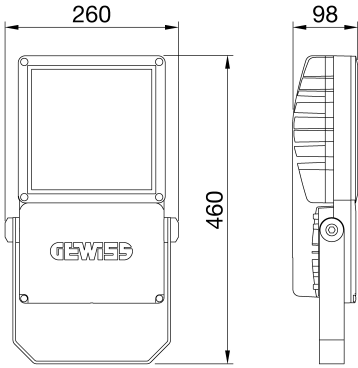

#### GENEL BİLGİLER

Bağlam armatür	Spor, Geniş Alanlar
panoları	İç / Dış
Benzersiz dijital kod (Datamatrix)	Şu anda mevcut değil
Renk	Grafit grisi
Işık kaynağı tipi	LED
Sistem gücü	165 W
LED Ömrü	L90B10(Tq25°C)=50.000h; L80B10 (Tq25°C)=110.000h
Ağırlık (kg)	5.7
Garanti	5 yıl
Depolama sıcaklığı	-
Çalışma sıcaklığı	-30°C + +50 °C
<b>MATERYALLER</b>	
Gövde	Alüminyum pres döküm
Ekran tipi	Düz temperli cam 4mm
Optik	%99,99 saf alüminyum ile parlatılmış eloksallı alüminyum reflektör
Conta	Yaşlanma karşıtı silikon
Kilitleme Kancası	Altıgen metrik vidalar
Dış vida	Paslanmaz çelik
Renk	Polyester toz kaplı
<b>STANDARTLAR VE ONAYLAR</b>	
Sınıflandırma	-
Yüzey sıcaklığı azaltılmış cihaz	Evet
DIN 18032-3 belgesi	Available
IPEA	-
Yalıtım sınıfı	I
IP derecesi	IP66
Direnç dayanıklı	IK08
Akkor Tel Deneyi:	-

#### OPTİK VE AYDINLATICI ÖZELLİKLER

Optik	A3 - Asimetrik Dar
Birleştirilmiş Parlama Derecelendirilmesi	G*6 - ULOR = 0
Lümen çıkışı (lm)	17600
Efficacy (lm/W)	107
Renk Sıcaklık	5700 K
Colour Rendering Index	CRI>80
Standart Sapma Renk Eşleştirme	SDCM = 3
Fotobiyolojik Risk Sınıfı	-
Standart	EN60598-1; EN60598-2-5; EN60598-2-24; IEC 62778; IEC62471; EN13201

#### DIMENSIONAL