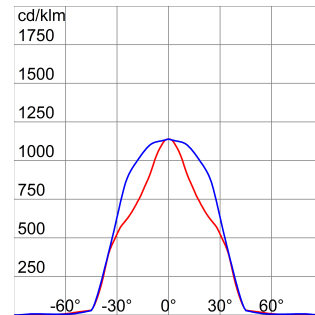

PHOTOMETRIC DISTRIBUTION