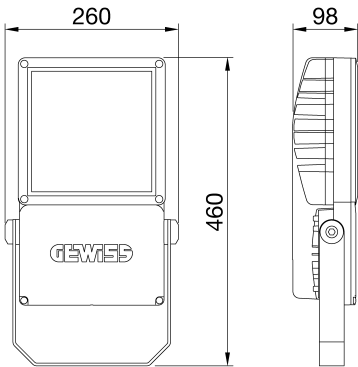

OPTİK VE AYDINLATICI ÖZELLİKLER

Optik	S1 - Simetrik Geniş
Birleştirilmiş Parlama Derecelendirilmesi	G*6 - ULOR = 0
Lümen çıkışı (lm)	18300
Efficacy (lm/W)	111
Renk Sıcaklık	4000 K
Colour Rendering Index	CRI>80
Standart Sapma Renk Eşleştirme	SDCM = 3
Fotobiyojik Risk Sınıfı	-
Standart	EN60598-1; EN60598-2-5; EN60598-2-24; IEC 62778; IEC62471; EN13201

ELETRİK VE AYDINLATMA ÖZELLİKLERİ

besleme voltaj	220 - 240V
Nominal frekans (Hz)	50 / 60
sürücü	Dahil
Sürücü arıza oranı	F10 = 100.000h Tq25°C
aşırı gerilim koruması	DM 6 kV / CM 10 kV
Kontrol sistemi	Satnd alone - 1/10V

KURULUM VE BAKIM

Mounting and installation	Yüksek direkli aydınlatma - Duvara montaj - Yere montaj
Eğim	Entegre gonyometreli braket üzerinde dönüş su geçirmez konektör
kablolama	Braket
ışık kaynağı değiştirilebilirliği	Profesyonel olarak
Kontrol tertibatı değiştirilebilirliği	Profesyonel olarak
Sürücü Kutusu	Yerleşik
Rüzgara maruz maksimum yüzey	0,085 m2
-	-
-	-
-	-
-	-

DIMENSIONAL