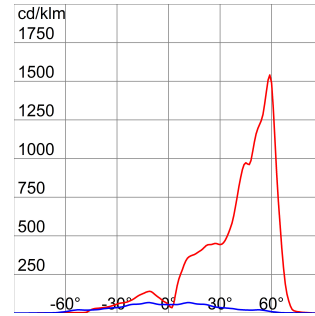

PHOTOMETRIC DISTRIBUTION