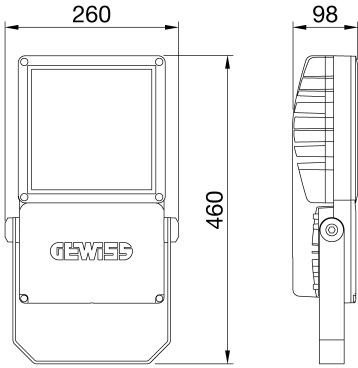

OPTİK VE AYDINLATICI ÖZELLİKLER

Optik	A3 - Asimetrik Dar
Birleştirilmiş Parlama Derecelendirilmesi	G*6 - ULOR = 0
Lümen çıkışı (lm)	17600
Efficacy (lm/W)	107
Renk Sıcaklık	3000 K
Colour Rendering Index	CRI>70
Standart Sapma Renk Eşleştirme	SDCM = 5
Fotobiyolojik Risk Sınıfı	-
Standart	EN60598-1; EN60598-2-5; EN60598-2-24; IEC 62778; IEC62471; EN13201

ELETRİK VE AYDINLATMA ÖZELLİKLERİ

besleme voltaj	220 - 240V
Nominal frekans (Hz)	50 / 60
sürücü	Dahil
Sürücü arıza oranı	F10 = 100.000h Tq25°C
aşırı gerilim koruması	DM 6 kV / CM 10 kV
Kontrol sistemi	DALI

KURULUM VE BAKIM

Mounting and installation	Yüksek direkli aydınlatma - Duvara montaj - Yere montaj
Eğim	Entegre gonyometreli braket üzerinde dönüş su geçirmez konektör
kablolama	Braket
ışık kaynağı değiştirilebilirliği	Profesyonel olarak
Kontrol tertibatı değiştirilebilirliği	Profesyonel olarak
Sürücü Kutusu	Yerleşik
Rüzgara maruz maksimum yüzey	0,085 m2
-	-
-	-
-	-
-	-

DIMENSIONAL