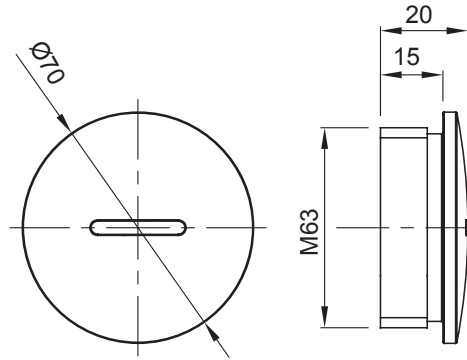

Renk	Gri RAL 7035	IP derecesi	IP65
Malzeme	Naylon	aralık	M63
Elektrokod	36B		

DIMENSIONAL

TECHNICAL SYMBOLOGY

IP

IP65