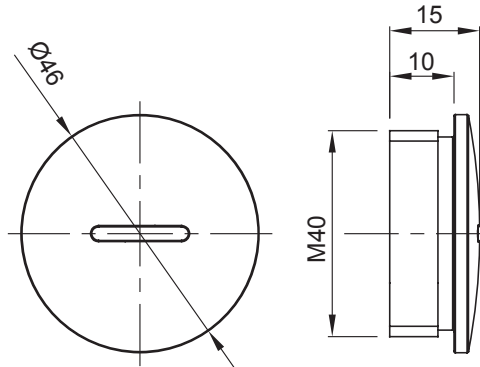

Renk	Gri RAL 7035	IP derecesi	IP65
Malzeme	Naylon	aralık	M40
Elektrokod	36B		

### DIMENSIONAL